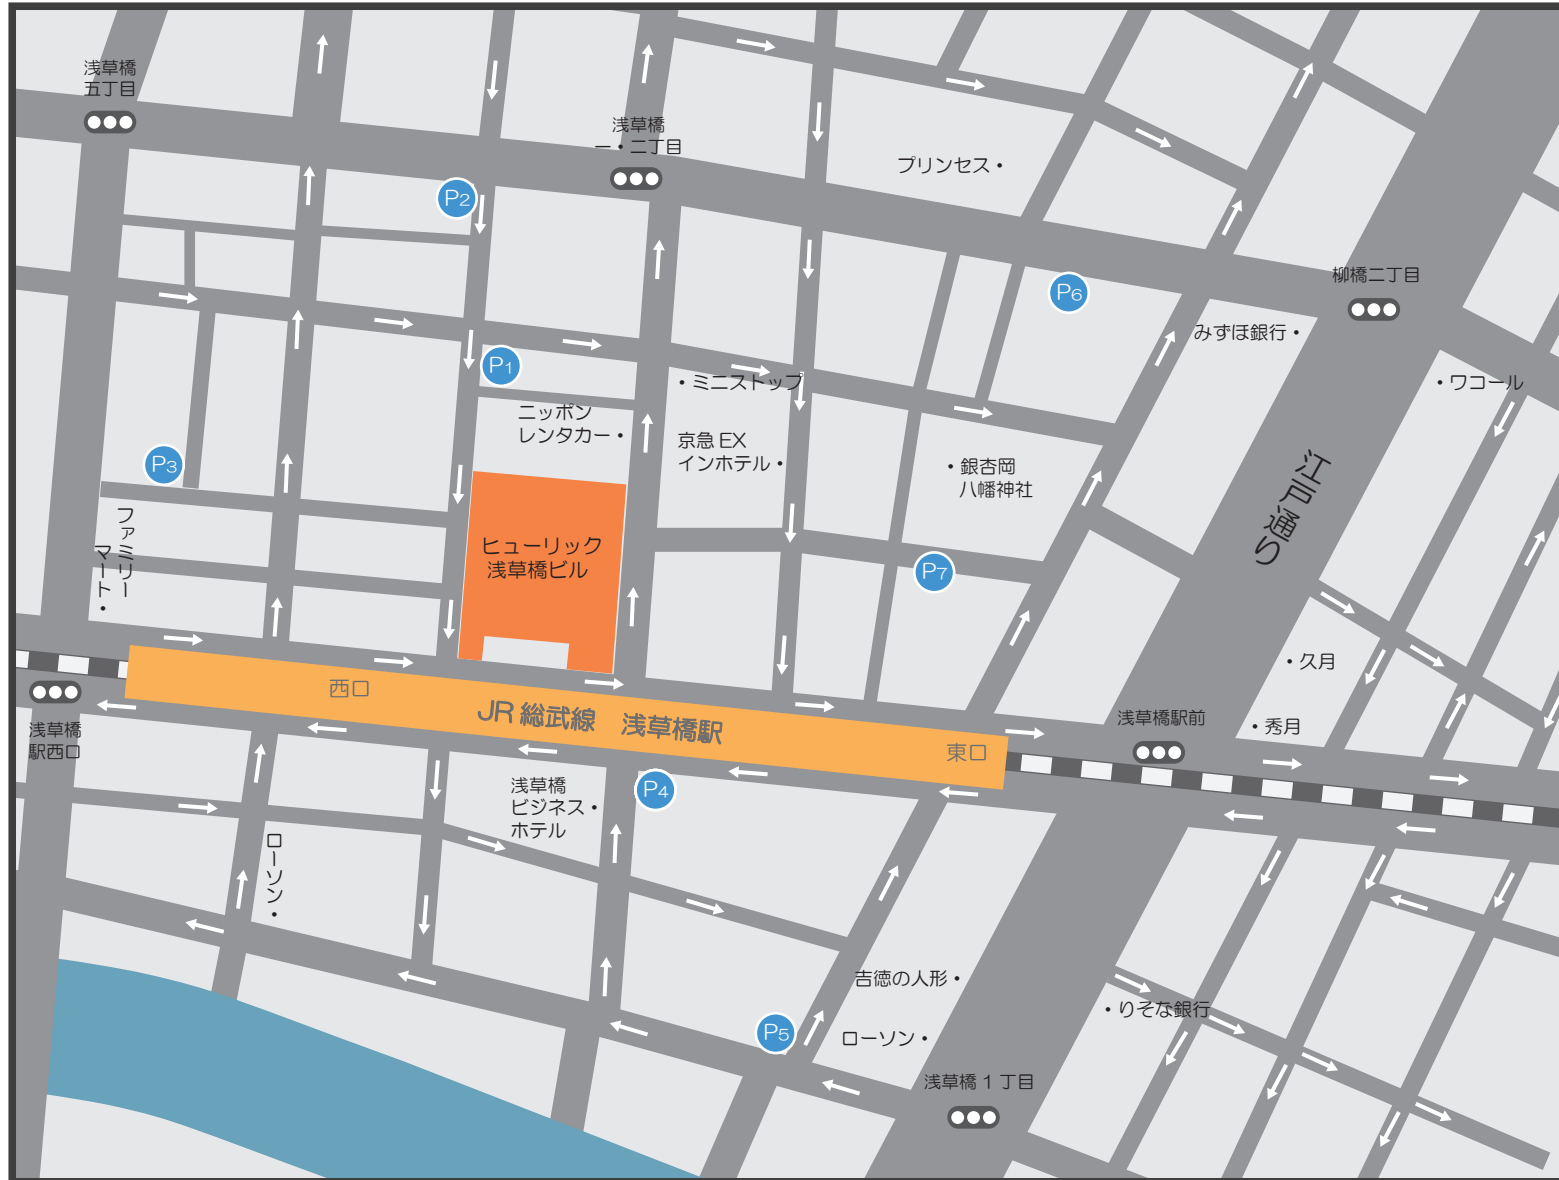

# ■ ヒューリックホール / カンファレンス 近隣駐車場 MAP ■

P1	<b>リパークワイド浅草橋 1 丁目</b> ■台数: 12 台 ■サイズ: 長 5m 幅 1.9m 高 2m ■料金: 400 円 / 25 分 (7 時 - 20 時) 100 円 / 60 分 (20 時 - 7 時)
P2	<b>ジャストパーク浅草橋第 1</b> ■台数: 6 台 ■サイズ: RV 車・1BOX・外車 可 ■料金: 400 円 / 30 分 (全日) 最大料金 2,400 円 (8 時 - 20 時 / 平日)
P3	<b>NPC24H 浅草橋 1 丁目パーキング</b> ■台数: 4 台 ■サイズ: RV 車・1BOX・外車 可 ■料金: 400 円 / 30 分 (8 時 - 20 時) 最大料金 2,400 円 (24 時間)
P4	<b>ミウラパーキング浅草橋 1 丁目第</b> ■台数: 5 台 ■サイズ: RV 車・1BOX・外車 可 ■料金: 300 円 / 20 分 (8 時 - 22 時) 100 円 / 60 分 (22 時 - 8 時)
P5	<b>ジャストパーク浅草橋第 9</b> ■台数: 5 台 ■サイズ: RV 車・1BOX・外車 可 ■料金: 400 円 / 30 分 (全日)
P6	<b>OX 浅草橋パーキング</b> ■台数: 17 台 ■サイズ: 長 4.8m 幅 1.9m 高 1.6m ■料金: 100 円 / 12 分 (全日) 最大料金 1,000 円 (18 時 - 8 時)
P7	<b>タイムズ浅草橋第 3</b> ■台数: 4 台 ■サイズ: 長 4.8m 幅 1.9m 高 1.6m ■料金: 400 円 / 30 分 (8 時 - 22 時) 最大料金 2,800 円 (12 時間)

2018 年 11 月 2 日現在

※駐車場の情報は、最新でない場合がございます。予めご了承ください。