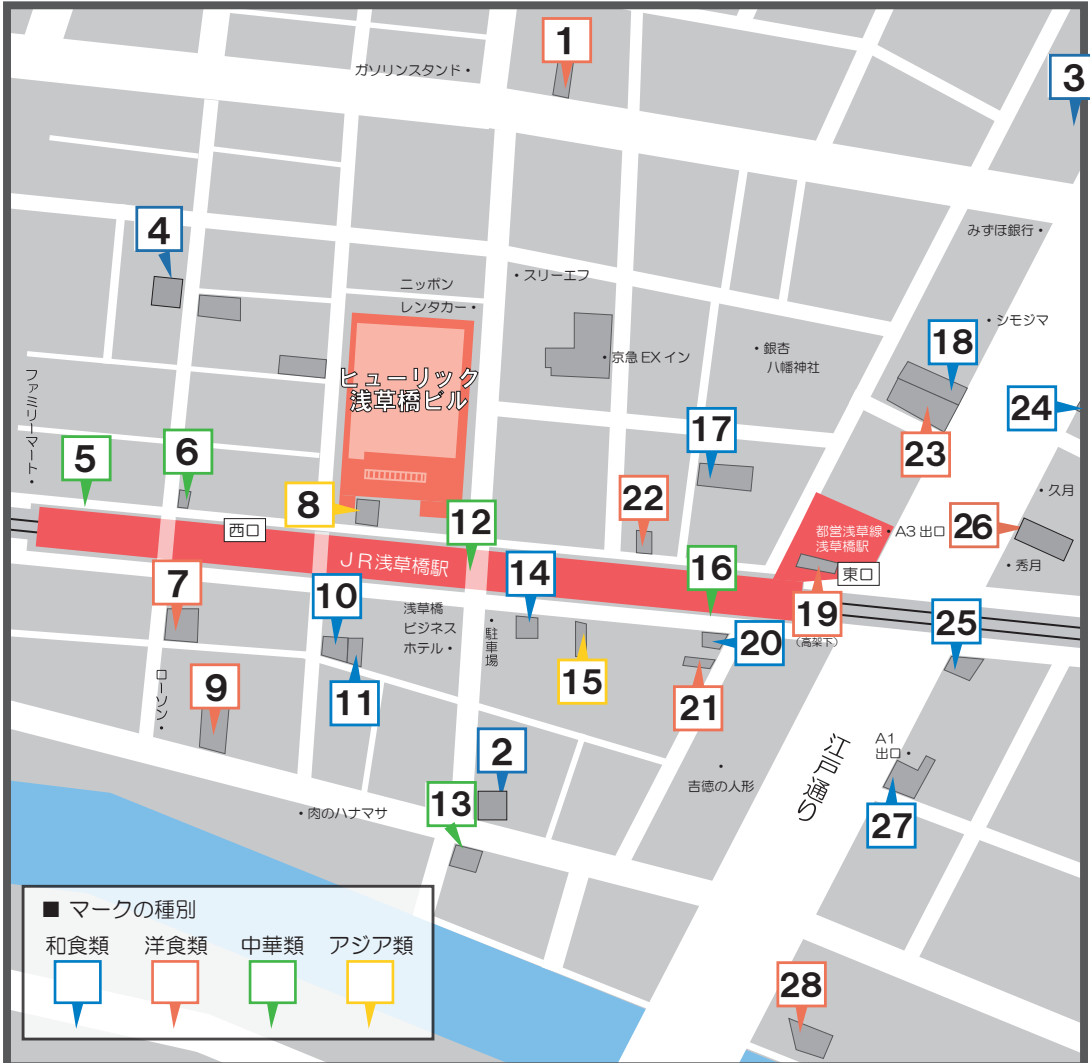

浅草橋駅周辺 ランチマップ

2018.11.2 更新

■ マークの種類

和食類	洋食類	中華類	アジア類

「★」は食べログ評価を採用しております。
※営業時間はランチ営業時間を記載

1 ジョンティ
[フランス料理 (パスタ・ピザなど)]

予 算：1,000円～1,999円
営 業：12:00-14:00
定休日：水曜、第3火曜
T E L：03-5829-9971

2 七味や
[定食など]

予 算：～999円
営 業：11:30-13:30
定休日：日曜・祝日・土曜(不定休)
T E L：050-5593-7840

3 大戸屋
[定食など]

予 算：～1,999円
営 業：7:30-22:30
定休日：無休
T E L：03-5829-6777

4 生姜キング
[生姜焼きなど]

予 算：～999円
営 業：11:00-14:30
定休日：日曜
T E L：03-5846-9810

5 餃子の王将
[中華料理・餃子・ラーメンなど]

予 算：～999円
営 業：11:30-22:00
定休日：無休
T E L：03-3863-6501

6 天竜
[ラーメン]

予 算：～999円
営 業：11:00-14:30
定休日：日曜・祝日
T E L：非公開

7 Sou (奏)
[イタリア料理 (パスタ・カレー)]

予 算：～999円
営 業：11:30-15:00
定休日：日曜・祝日
T E L：03-3865-0039

8 スマイル タイランド
[タイ料理]

予 算：～999円
営 業：11:30-15:00
定休日：無休
T E L：03-5839-2852

9 カメレオン
[イタリア料理 (パスタなど)]

予 算：1,000円～1,999円
営 業：11:30-14:00
定休日：日曜・月曜
T E L：03-5833-2253

10 藤芳
[とんかつ・フライ・定食など]

予 算：1,000円～1,999円
営 業：11:30-15:00
定休日：日曜・祝日
T E L：03-3865-2144

11 更里
[そば]

予 算：1,000円～1,999円
営 業：11:30-14:30
定休日：日曜
T E L：03-3863-6288

12 幸貴
[ラーメン]

予 算：～999円
営 業：11:30-15:00
定休日：日曜・祝日
T E L：03-3866-2006