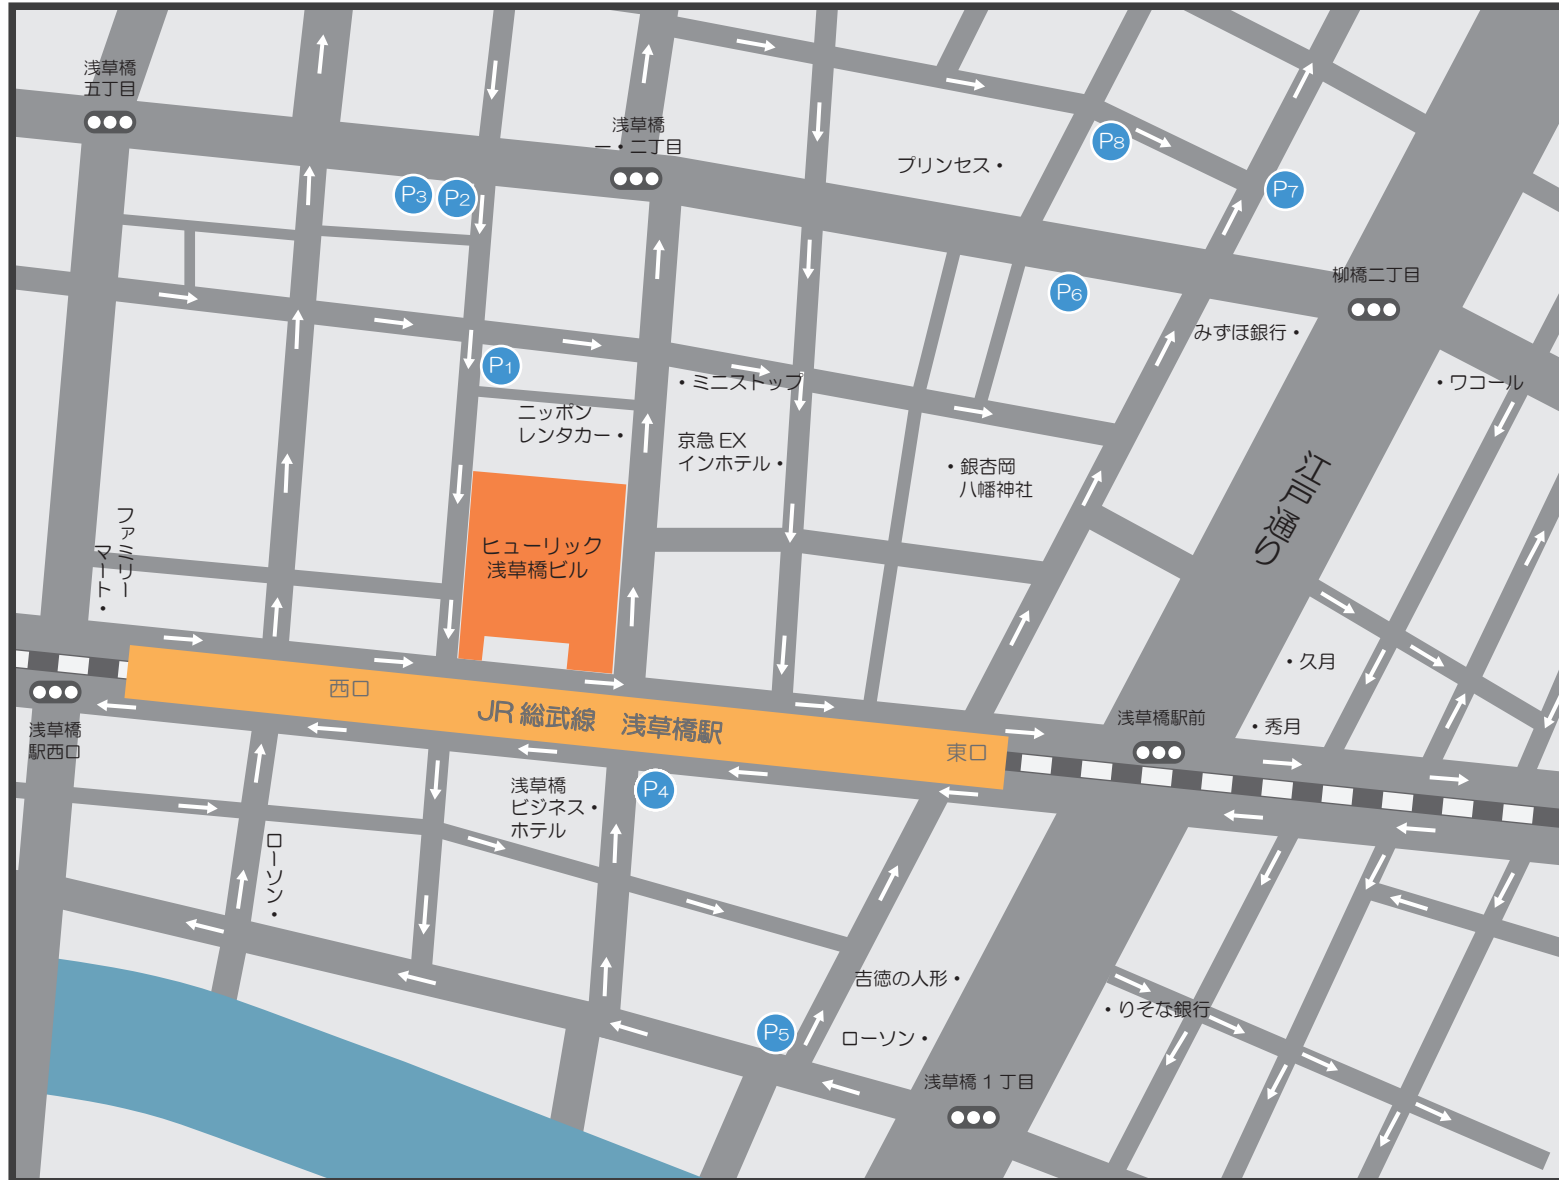

# ■ ヒューリックホール / カンファレンス 近隣駐車場 MAP ■

<b>P1</b>	<b>リパークワイド浅草橋 1 丁目</b> ■台数: 13 台 ■サイズ: 長 5m 幅 1.9m 高 2m ■料金: 100 円 / 12 分 (7 時 - 20 時) 100 円 / 60 分 (20 時 - 7 時)
<b>P2</b>	<b>ジャストパーク浅草橋第 1</b> ■台数: 6 台 ■サイズ: RV 車・1BOX・外車 可 ■料金: 200 円 / 20 分 (全日) 最大料金 2,200 円 (8 時 - 20 時 / 平日)
<b>P3</b>	<b>ニチエーパーク浅草橋</b> ■台数: 5 台 ■サイズ: RV 車・1BOX・外車 可 ■料金: 100 円 / 15 分 (8 時 - 24 時) 100 円 / 30 分 (0 時 - 8 時)
<b>P4</b>	<b>ミウラパーキング浅草橋 1 丁目第</b> ■台数: 5 台 ■サイズ: RV 車・1BOX・外車 可 ■料金: 200 円 / 20 分 (8 時 - 22 時) 100 円 / 30 分 (22 時 - 8 時)
<b>P5</b>	<b>ジャストパーク浅草橋第 9</b> ■台数: 5 台 ■サイズ: RV 車・1BOX・外車 可 ■料金: 200 円 / 20 分 (全日) 最大料金 3,000 円 (8 時 - 20 時 / 平日)
<b>P6</b>	<b>OX 浅草橋パーキング</b> ■台数: 17 台 ■サイズ: 長 4.8m 幅 1.9m 高 1.6m ■料金: 100 円 / 12 分 (全日) 最大料金 1,000 円 (18 時 - 8 時)
<b>P7</b>	<b>GS パーク浅草橋</b> ■台数: 7 台 ■サイズ: RV 車・1BOX・外車 可 ■料金: 200 円 / 30 分 (8 時 - 22 時 / 平日) 100 円 / 60 分 (22 時 - 8 時)
<b>P8</b>	<b>GS パーク浅草橋第二</b> ■台数: 7 台 ■サイズ: RV 車・1BOX・外車 可 ■料金: 100 円 / 20 分 (8 時 - 18 時) 100 円 / 60 分 (18 時 - 8 時)