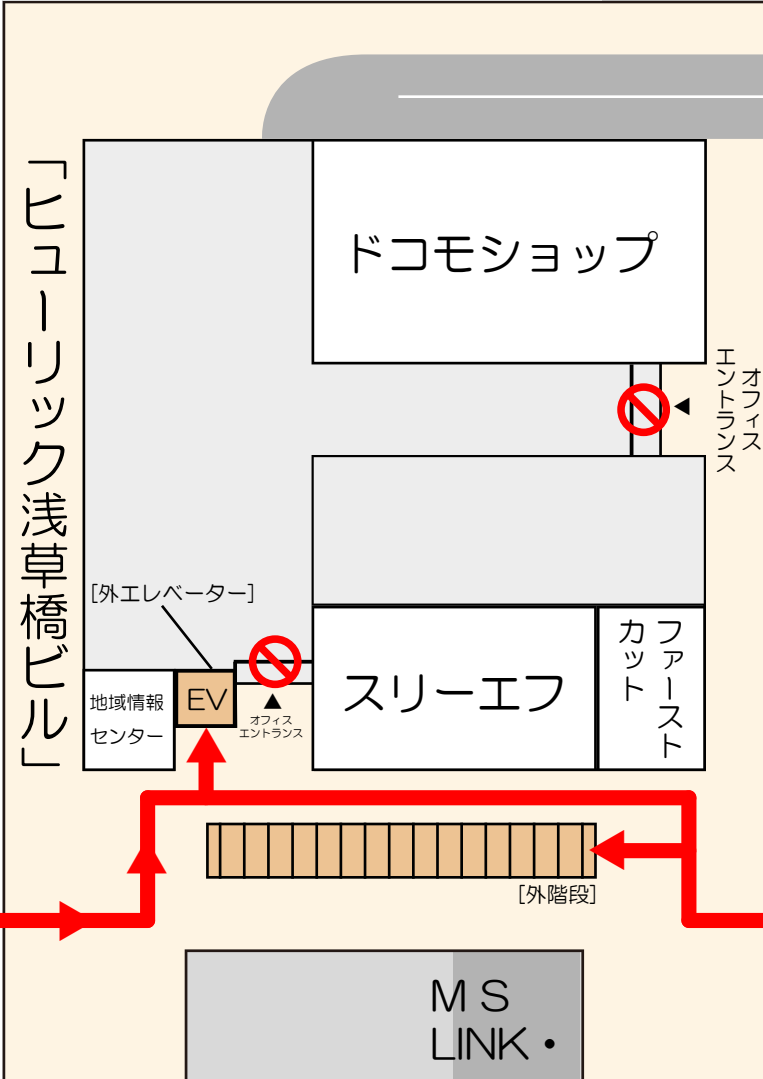

ACCESS MAP

■ 住所

111-0053
東京都台東区浅草橋1-22-16 ヒューリック浅草橋ビル
2階 ヒューリックホール
3階 ヒューリックカンファレンス (ROOM 1~5)

■ 最寄駅

JR総武線 浅草橋駅
西口より[徒歩30秒]
JR総武線 浅草橋駅
東口より[徒歩3分]
都営浅草線 浅草橋駅
A3出口より[徒歩3分]

QRコード

詳細マップはこちらから
読み取り下さい

有料
駐車場(13台)

吉田ビル・

・ミニストップ

みずほ銀行・

ニッポン
レンタカー・

京急EXイン
ホテル・

・银杏岡八幡宮

浜の母や・

■ 来場時の注意事項 ■

オフィスエントランスから来場いただけませんので、
外階段 又は、外エレベーターからの来場をお願いします。

当ビルには駐車場がございません。
周辺の有料駐車場をご利用ください。

有料
駐車場(3台)

世界の
山ちゃん・

三菱
東京
UFJ・

都営浅草線
浅草橋駅

東口
宝くじ
売り場

来々軒・ 55
Station・

大江戸
そば・ 西口
なか卯

・D&L

・亀屋近江

JR総武線 浅草橋駅

江戸通り